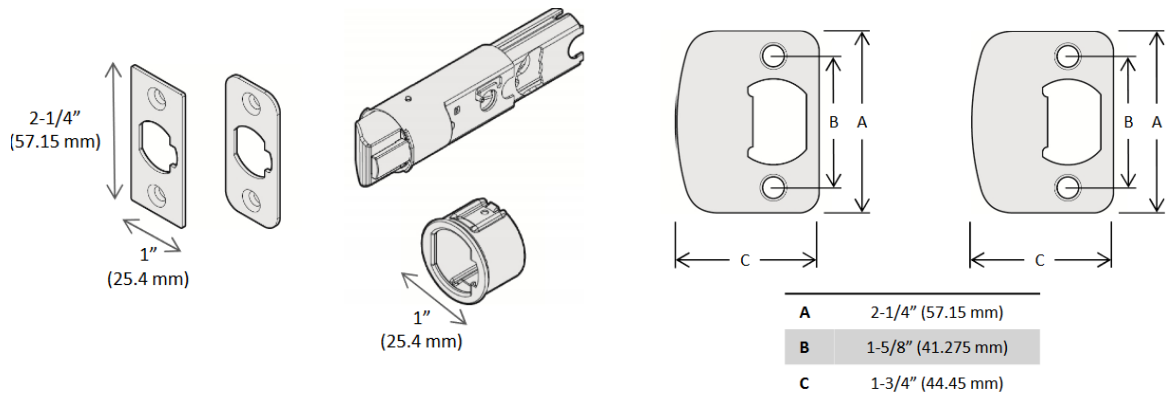

# POIGNÉE FAIRFAX

A	B	C
2-5/8"	2-11/32"	1-15/16"

Elements de Weiser<sup>®</sup> offre un large éventail de styles et de finis à un prix abordable. La bouton et le bec-de-cane se verrouillent et se déverrouillent tous les deux de l'extérieur à l'aide d'une clé ou, de l'intérieur, à l'aide du taquet. Le fini Chrome Satin confère à ce produit une allure moderne et minimaliste.

- Pour une utilisation sur les portes extérieures où serrure à clé et sécurité sont de mise.
- Fait appel à la technologie de recléage SmartKey<sup>®</sup>; recléage vous-même votre serrure en trois étapes faciles de quelques secondes.
- Homologué Classe 2 par ANSVBHMA.]
- Garantie à vie sur les pièces mécaniques et le fini.
- Orientation universelle; convient aux portes main droite ou main gauche.
- Se pose facilement en quelques minutes à l'aide d'un simple tournevis.
- Fourni avec 2 clés.