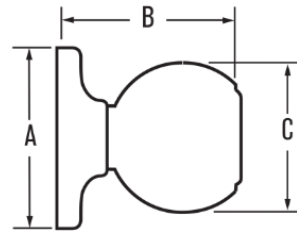

# POIGNÉE FAIRFAX

A	B	C
2-5/8"	2-11/32"	1-15/16"

Elements de Weiser<sup>®</sup> offre un large éventail de styles et de finis à un prix abordable. La bouton et le bec-de-cane se verrouillent et se déverrouillent tous les deux de l'extérieur à l'aide d'une clé ou, de l'intérieur, à l'aide du taquet. Le fini Chrome Satin confère à ce produit une allure moderne et minimaliste.

- Pour une utilisation sur les portes extérieures où serrure à clé et sécurité sont de mise.
- Fait appel à la technologie de recléage SmartKey<sup>®</sup>; recléage vous-même votre serrure en trois étapes faciles de quelques secondes.
- Homologué Classe 2 par ANSVBHMA.]
- Garantie à vie sur les pièces mécaniques et le fini.
- Orientation universelle; convient aux portes main droite ou main gauche.
- Se pose facilement en quelques minutes à l'aide d'un simple tournevis.
- Fourni avec 2 clés.