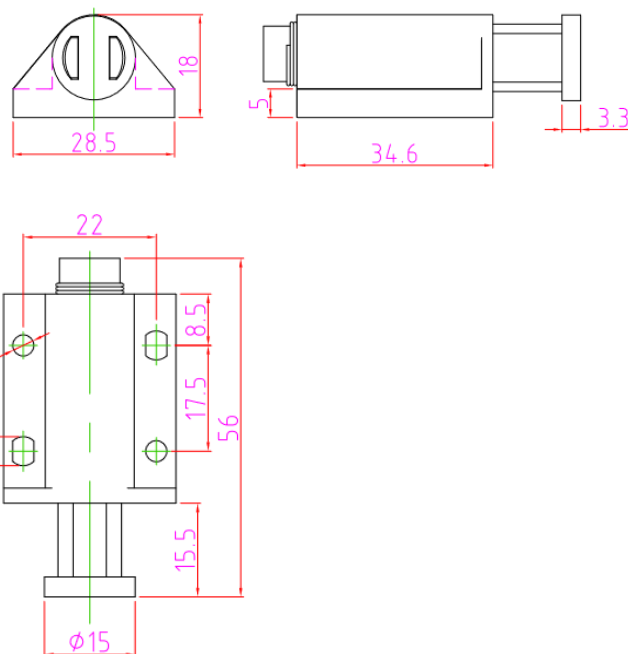

# LOQUET MAGNÉTIQUE SIMPLE À PRESSION

## SPÉCIFICATIONS TECHNIQUES

N° de produit	292WV
Largeur - Dimensions hors tout	28.5 mm
Hauteur	18 mm
Charge de travail admissible	4 lb

Matériau	Plastique, Aimant
Profondeur	56 mm
Centre à centre	17.5 mm
Vis ou clous	Inclus

## PRODUIT(S) INCLUS

Vis de montage incluses.