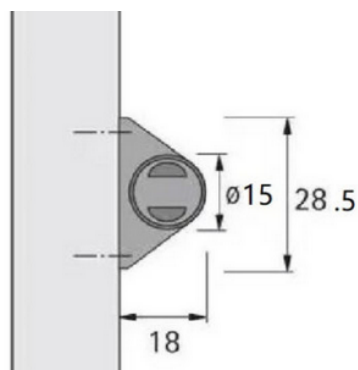

## SPÉCIFICATIONS TECHNIQUES

N° de produit	292WV
Largeur - Dimensions hors tout	28.5 mm
Hauteur	18 mm
Charge de travail admissible	4 lb

Matériau	Plastique, Aimant
Profondeur	56 mm
Centre à centre	17.5 mm
Vis ou clous	Inclus