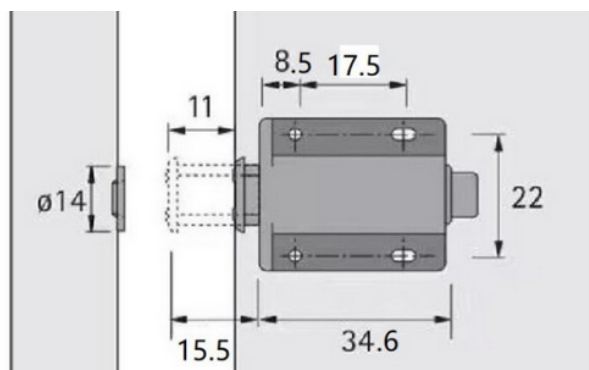

# LOQUET MAGNÉTIQUE SIMPLE À PRESSION

## SPÉCIFICATIONS TECHNIQUES

N° de produit	292WV
Largeur - Dimensions hors tout	28.5 mm
Hauteur	18 mm
Charge de travail admissible	4 lb

Matériau	Plastique, Aimant
Profondeur	56 mm
Centre à centre	17.5 mm
Vis ou clous	Inclus