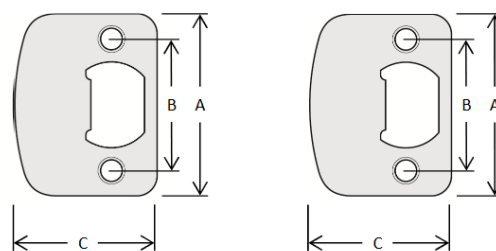

# POIGNÉE FAIRFAX

A	B	C
2-5/8"	2-11/32"	1-15/16"

A	2-1/4" (57.15 mm)
B	1-5/8" (41.275 mm)
C	1-3/4" (44.45 mm)

Le bouton est réversible et se monte sur les portes main droite ou main gauche.

- \*Pour une utilisation sur les portes intérieures
- \*Orientation universelle; convient aux portes main droite ou main gauche.
- \*Comprend un loquet réglable compatible avec toutes les préparations de porte standard
- \*Garantie à vie sur les pièces mécaniques et le fini