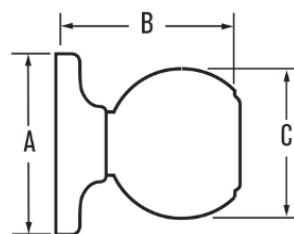

# POIGNÉE FAIRFAX

A	B	C
2-5/8"	2-11/32"	1-15/16"

A	2-1/4" (57.15 mm)
B	1-5/8" (41.275 mm)
C	1-3/4" (44.45 mm)

Le bouton est réversible et se monte sur les portes main droite ou main gauche.

- \*Pour une utilisation sur les portes intérieures
- \*Orientation universelle; convient aux portes main droite ou main gauche.
- \*Comprend un loquet réglable compatible avec toutes les préparations de porte standard
- \*Garantie à vie sur les pièces mécaniques et le fini