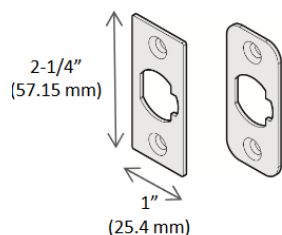

# POIGNÉE FAIRFAX

A	B	C
2-5/8"	2-11/32"	1-15/16"

A	2-1/4" (57.15 mm)
B	1-5/8" (41.275 mm)
C	1-3/4" (44.45 mm)

Le bouton est réversible et se monte sur les portes main droite ou main gauche.

- \*Pour une utilisation sur les portes intérieures
- \*Orientation universelle; convient aux portes main droite ou main gauche.
- \*Comprend un loquet réglable compatible avec toutes les préparations de porte standard
- \*Garantie à vie sur les pièces mécaniques et le fini