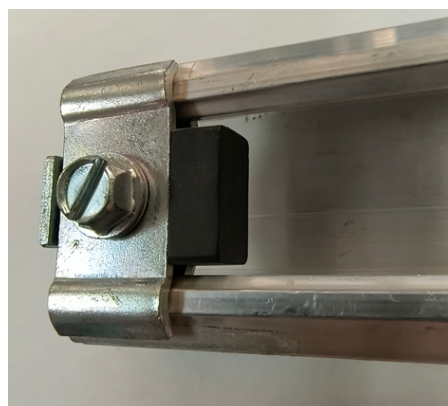

ARRET DE PORTE 1155 POUR BATI OU COULISSANTE HD

Descriptif

Standard

Convient À plusieurs type de rails de type HD

Largeur: 40 mm

Hauteur : 22.5 mm