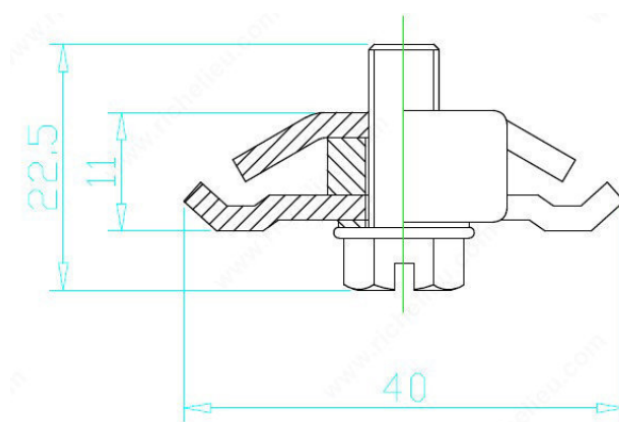

ARRET DE PORTE 1155 POUR BATI OU COULISSANTE HD

Descriptif

Standard

Convient À plusieurs type de rails de type HD

Largeur: 40 mm

Hauteur : 22.5 mm