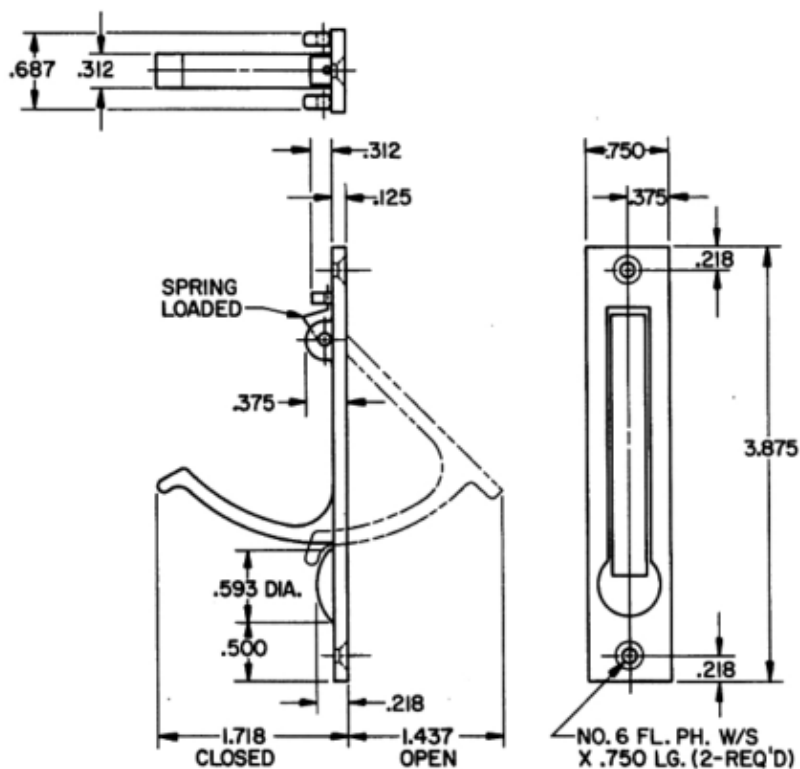

## Descriptif

### Standard

Poignée à tirer a fixer sur le champs de la porte

Convient aux portes de 1 3/8 @ 1 3/4

Largeur: 3/4"

Longueur: 3 7/8"