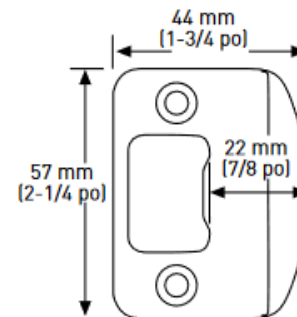

**LOQUET 6-EN-1 VERROUILLABLE/NON VERROUILLABLE**

**GÂCHE À COINS ARRONDIS AVEC LANGUETTE PLEINE LARGEUR**

### SPÉCIFICATIONS

- › LOQUET UNIVERSEL 6-EN-1 : À ENFONCEMENT, À MORTAISE CARRÉE ET À COINS ARRONDIS AVEC DISTANCE D'ENTRÉE RÉGLABLE : 60 MM (2-3/8 po) – 70 mm (2-3/4 po)
- › TROUS STANDARDS : 54 mm (2-1/8 po)
- › POUR ÉPAISSEUR DE PORTE STANDARD : 35 mm (1-3/8 po) – 45 mm (1-3/4 po)
- › GÂCHE À COINS ARRONDIS AVEC LANGUETTE PLEINE LARGEUR ET RÉGLABLE STANDARD : 45 mm x 57 mm (1-3/4 po x 2-1/4 po)