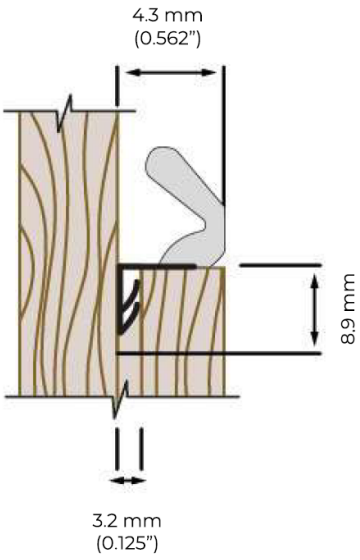

# BOITE EN FIGURÉE EN PIN JOINTÉ POUR PORTE COUPE FEU 20 MIN ET COUPE SON FIGURED BOXES FOR UL DOOR OR SOUNDPROOF DOOR

Vue incluant coupe-froid de type CS650  
View including CS650 type weatherstripping