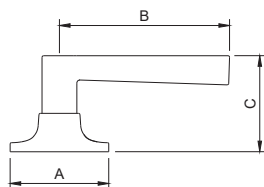

- Levier réversible s'adapte aux portes gauche et droite.
- Disponible avec garniture ronde ou carrée.

Nickel satiné  
15

Noir mat  
19

### Spécifications

Prép.	Perçage transversal, 2-1/8 po. Perçage latéral, 1 po
Plaque lat.	Drive-in ou coins arrondis 1 po x 2-1/4 po
Écartement	2-3/8 po ou 2-3/4 po
Gâche	Plein rebord, 2-1/4 po, coins arrondis

### Dimensions

	A	B	C
Garniture ronde	2-9/16	4-7/16	2-1/2
Garniture carrée	2-5/8	4-7/16	2-1/2