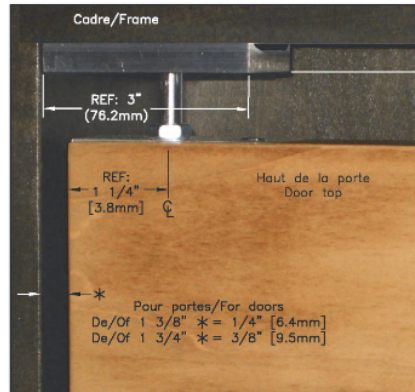

CF-116

Pour porte/For door 1 3/8" à/ta 1 3/4" <sup>1</sup>  
de/of 50 Livres/Pounds (22Kg) Max.

PORTE PIVOTANTE / PIVOTING DOOR

REF: 1/2" [12.7mm] (VUE DIST. MAX. / MAX. DIST. VIEW)

MIN. 11/16" [17.5mm]  
MAX. 1 1/2" [38.1mm]

HAUTEUR DE L'OUVERTURE:  
ROUGH OPENING HEIGHT:  
HAUTEUR DE PORTE/DOOR HEIGHT  
+1 3/8" [+34.9mm] MIN.  
+3" [+76.2mm] MAX.

MIN. 11/16" [17.5mm]  
MAX. 1 1/2" [38.1mm]

(VUE DIST. MIN. / MIN. DIST. VIEW)

UT-4400

<b>Plaque de fixation à angle</b> Fixing plate		<b>2</b>
<b>Plaque pivot du bas à 3 trous</b> 3-Hole top pivot plate		<b>2</b>
<b>Pivot du haut</b> Top pivot		<b>1</b>
<b>Pivot du bas</b> Bottom pivot		<b>1</b>
<b>Écrou 5/16"</b> nut		<b>2</b>
<b>Vis tête plate #10x1-1/2"</b> Flathead screw		<b>4</b>
<b>Vis #10x1-1/4"</b> Screw		<b>4</b>