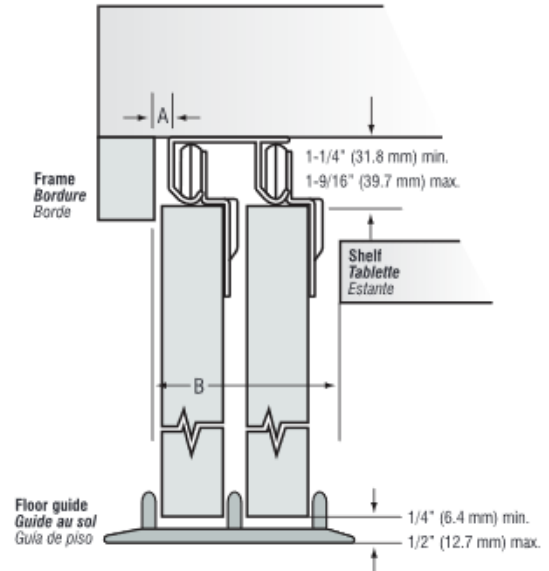

ENSEMBLE RÉGULIERE POUR PORTE COULISSANTE

Door thickness Epaisseur de la porte Espesor de la puerta	3/4"	1-3/8"
	19 mm	35 mm
A	0" 0 mm	7/8" 22.2 mm
B	2-3/4" 70 mm	4" 102 mm

Descriptif

Standard

Montage du rail: Montage au plafond

Matériau: Métal, Plastique

Fini: Zingué

Montage du rail: plafond

Capacité de charge par porte: Max. 60lbs

Pour porte de 1 3/8"