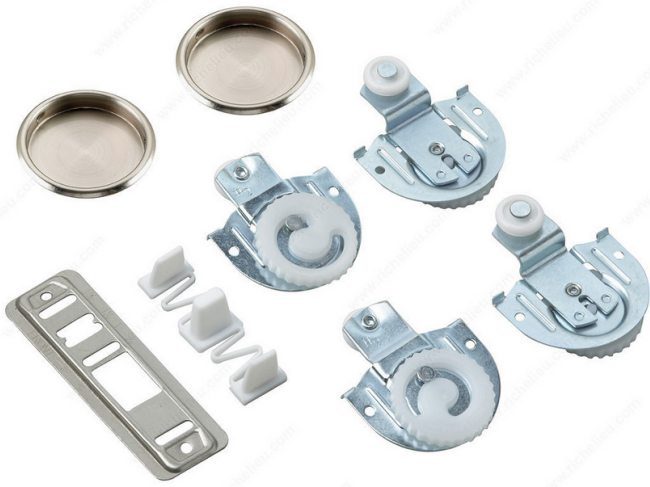

ENSEMBLE RÉGULIERE POUR PORTE COULISSANTE

Door thickness Epaisseur de la porte Espesor de la puerta	3/4"	1-3/8"
	19 mm	35 mm
A	0" 0 mm	7/8" 22.2 mm
B	2-3/4" 70 mm	4" 102 mm

Descriptif

Standard

Montage du rail: Montage au plafond

Matériau: Métal, Plastique

Fini: Zingué

Montage du rail: plafond

Capacité de charge par porte: Max. 60lbs

Pour porte de 1 3/8"