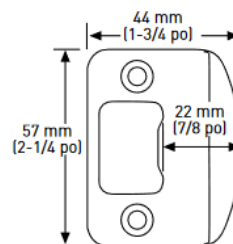

LOQUET D'ENTRÉE 6-EN-1

LOQUET 6-EN-1 VERROUILLABLE/
NON VERROUILLABLE

GÂCHE À COINS ARRONDIS AVEC
LANGUETTE PLEINE LARGEUR

Descriptif

SPÉCIFICATIONS

BOUTON TOURNANT INTÉRIEUR AU MOYEN D'UN BOUTON TOURNANT INTÉRIEUR POUR LA FONCTION VERROUILLABLE ET LES LEVIERS D'ENTRÉE À CLÉ
LOQUETS UNIVERSELS 6-EN-1
COLLIER ANTI-CROCHETAGE
RETRAIT DU LOQUET À 78 DEGRÉS
TOUTES LES SERRURES SONT EMBALLÉES AVEC DES GÂCHES « D » STANDARD À COINS 1-3/4 po x 2-1/4 po
S'ADAPTE AUX PORTES STANDARDS
GARANTIE À VIE SUR LES COMPOSANTS MÉCANIQUES
GARANTIE DE 5 ANS SUR LA FINITION

Entrée de clé WR5, emballée avec des clés différentes (KD)
ou clés identiques (KA).