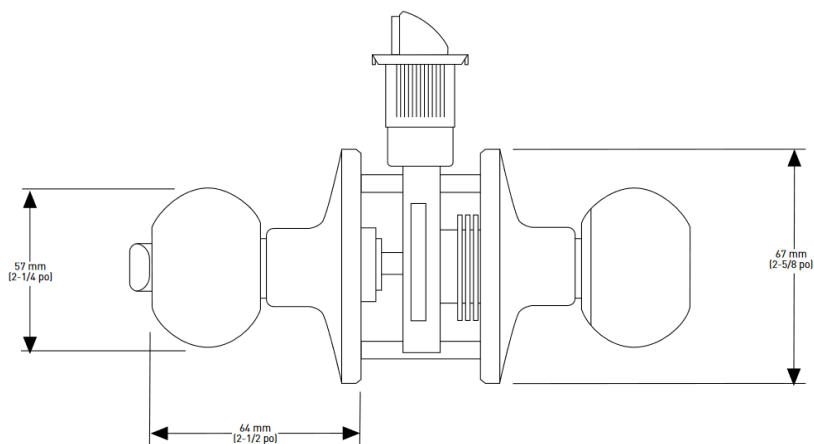

LOQUET D'ENTRÉE 6-EN-1

LOQUET 6-EN-1 VERROUILLABLE/
NON VERROUILLABLE

GÂCHE À COINS ARRONDIS AVEC
LANGUETTE PLEINE LARGEUR

Descriptif

SPÉCIFICATIONS

BOUTON TOURNANT INTÉRIEUR AU MOYEN D'UN BOUTON TOURNANT INTÉRIEUR POUR LA FONCTION VERROUILLABLE ET LES LEVIERS D'ENTRÉE À CLÉ
LOQUETS UNIVERSELS 6-EN-1
COLLIER ANTI-CROCHETAGE
RETRAIT DU LOQUET À 78 DEGRÉS
TOUTES LES SERRURES SONT EMBALLÉES AVEC DES GÂCHES « D » STANDARD À COINS 1-3/4 po x 2-1/4 po
S'ADAPTE AUX PORTES STANDARDS
GARANTIE À VIE SUR LES COMPOSANTS MÉCANIQUES
GARANTIE DE 5 ANS SUR LA FINITION

Entrée de clé WR5, emballée avec des clés différentes (KD)
ou clés identiques (KA).