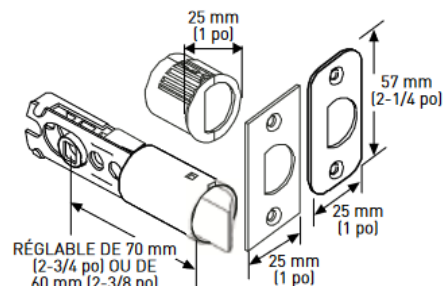

LOQUET D'ENTRÉE 6-EN-1

LOQUET 6-EN-1 VERROUILLABLE/
NON VERROUILLABLE

GÂCHE À COINS ARRONDIS AVEC
LANGUETTE PLEINE LARGEUR

Descriptif

SPÉCIFICATIONS

BOUTON TOURNANT INTÉRIEUR AU MOYEN D'UN BOUTON TOURNANT INTÉRIEUR POUR LA FONCTION VERROUILLABLE ET LES LEVIERS D'ENTRÉE À CLÉ
LOQUETS UNIVERSELS 6-EN-1
COLLIER ANTI-CROCHETAGE
RETRAIT DU LOQUET À 78 DEGRÉS
TOUTES LES SERRURES SONT EMBALLÉES AVEC DES GÂCHES « D » STANDARD À COINS 1-3/4 po x 2-1/4 po
S'ADAPTE AUX PORTES STANDARDS
GARANTIE À VIE SUR LES COMPOSANTS MÉCANIQUES
GARANTIE DE 5 ANS SUR LA FINITION

Entrée de clé WR5, emballée avec des clés différentes (KD)
ou clés identiques (KA).