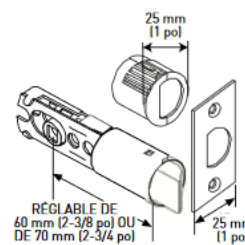

POIGNÉE JADE

LOQUET 4-EN-1 À ENFONCEMENT ET À MORTAISE CARRÉE

GÂCHE À COINS ARRONDIS AVEC LANGUETTE PLEINE LARGEUR

REGLABLE DE 60 mm (2-3/8 po) OU DE 70 mm (2-3/4 po)

LOQUET D'ENTRÉE 4-EN-1

REGLABLE DE 60 mm (2-3/8 po) OU DE 70 mm (2-3/4 po)

LOQUET 4-EN-1 VERROUILLABLE/ NON VERROUILLABLE

Descriptif

Standard

- ◆ Fini disponible: Nickel satiné
- ◆ Fonctions disponible: Passage, privé, fictive et à clé,
*****Fonction ul passage seulement

UL 20 Minutes