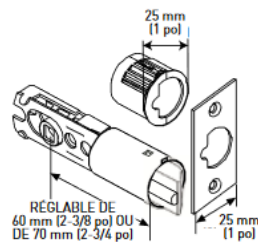

POIGNÉE JADE

LOQUET 4-EN-1 À ENFONCEMENT ET À MORTAISE CARRÉE

GÂCHE À COINS ARRONDIS AVEC LANGUETTE PLEINE LARGEUR

REGLABLE DE 60 mm (2-3/8 po) OU DE 70 mm (2-3/4 po)

LOQUET D'ENTRÉE 4-EN-1

REGLABLE DE 60 mm (2-3/8 po) OU DE 70 mm (2-3/4 po)

LOQUET 4-EN-1 VERROUILLABLE/ NON VERROUILLABLE

Descriptif

Standard

- ◆ Fini disponible: Nickel satiné
- ◆ Fonctions disponible: Passage, privé, fictive et à clé,
*****Fonction ul passage seulement

UL 20 Minutes