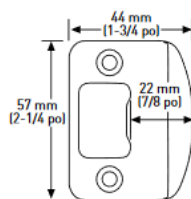

POIGNÉE JADE

LOQUET 4-EN-1 À ENFONCEMENT ET À MORTAISE CARRÉE

GÂCHE À COINS ARRONDIS AVEC LANGUETTE PLEINE LARGEUR

REGLABLE DE 60 mm (2-3/8 po) OU DE 70 mm (2-3/4 po)

LOQUET D'ENTRÉE 4-EN-1

REGLABLE DE 60 mm (2-3/8 po) OU DE 70 mm (2-3/4 po)

LOQUET 4-EN-1 VERROUILLABLE/ NON VERROUILLABLE

Descriptif

Standard

- ◆ Fini disponible: Nickel satiné
- ◆ Fonctions disponible: Passage, privé, fictive et à clé,
*****Fonction ul passage seulement

UL 20 Minutes