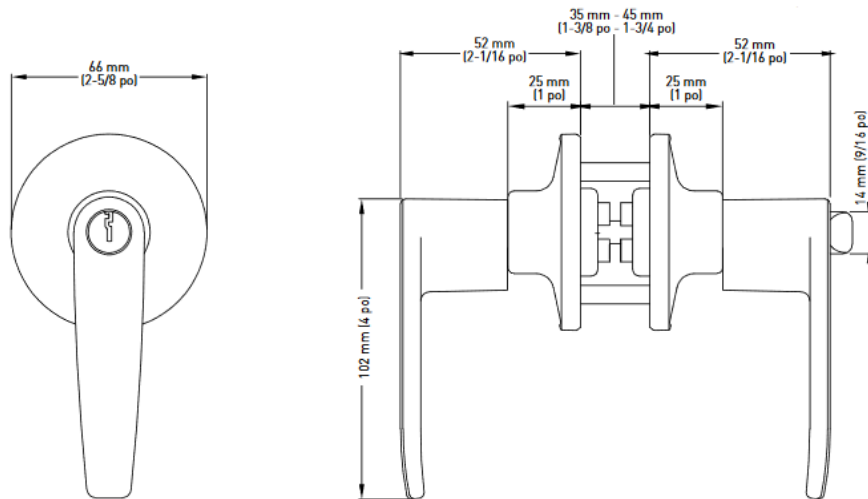

POIGNÉE JADE

LOQUET 4-EN-1 À ENFONCEMENT ET À MORTAISE CARRÉE

GÂCHE À COINS ARRONDIS AVEC LANGUETTE PLEINE LARGEUR

REGLABLE DE 60 mm (2-3/8 po) OU DE 70 mm (2-3/4 po)

LOQUET D'ENTRÉE 4-EN-1

REGLABLE DE 60 mm (2-3/8 po) OU DE 70 mm (2-3/4 po)

LOQUET 4-EN-1 VERROUILLABLE/ NON VERROUILLABLE

Descriptif

Standard

- ◆ Fini disponible: Nickel satiné
- ◆ Fonctions disponible: Passage, privé, fictive et à clé,
*****Fonction ul passage seulement

UL 20 Minutes