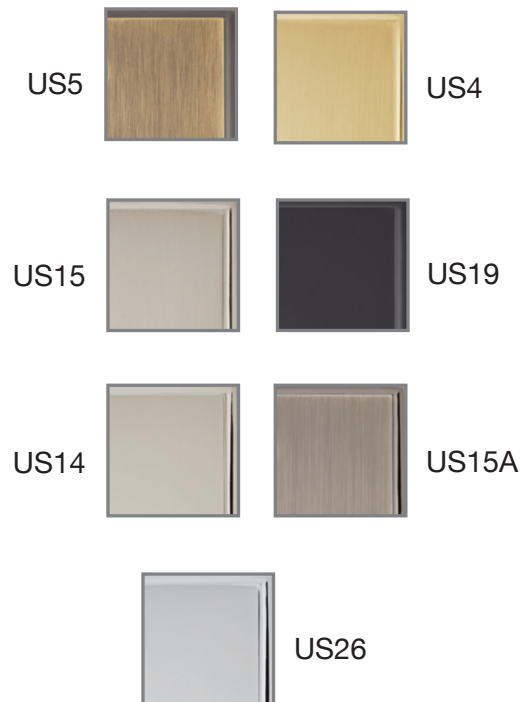

# BUTOIR RIGIDE AUR95 PLAT

Butoir de plancher zinc avec pare-chocs en caoutchouc  
1-1 /8" X 1-3/4" avec vis à bois intégré