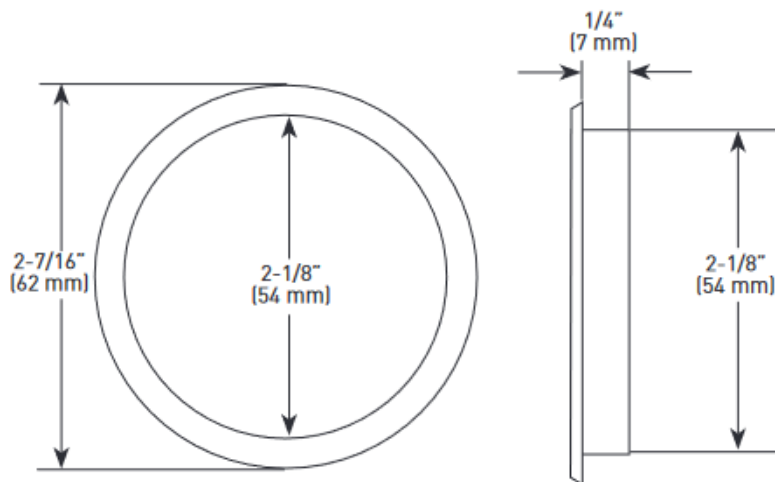

# POIGNÉE RONDE POUR COULISSANTE (221)

## Descriptif

### Standard

Poignée en acier pour coulissante  
assemblage à pression  
pour trou standard de 2 1/8"