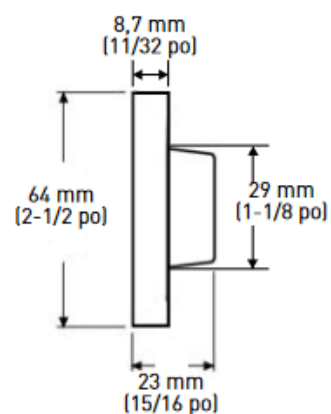

BUTOIR MURAL CONCAVE ET CONVEXE

CONVEXE

CONCAVE

Descriptif

Standard

Butoir mural en zinc moulé sous pression
Pare-chocs en caoutchouc
F26D convexe et concave
F15 concave seulement