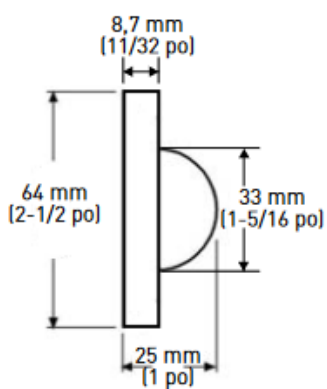

BUTOIR MURAL CONCAVE ET CONVEXE

CONVEXE

CONCAVE

Descriptif

Standard

Butoir mural en zinc moulé sous pression
Pare-chocs en caoutchouc
F26D convexe et concave
F15 concave seulement