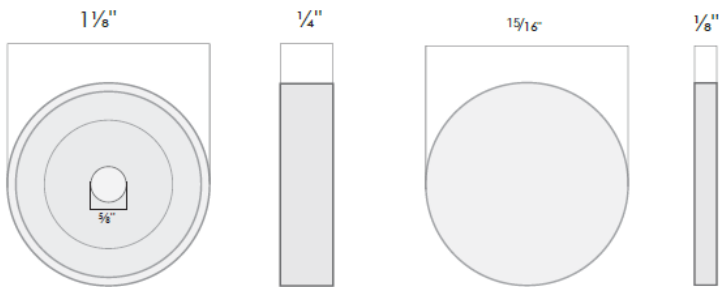

# LOQUET MAGNÉTIQUE

### Standard

**Matériel:** STAINLESS

**Fini disponible:** STAINLESS

Diamètre: 1 1/8" / coupe - 1" / aimant

Épaisseur: 1/4" / coupe - 1/8" / aimant