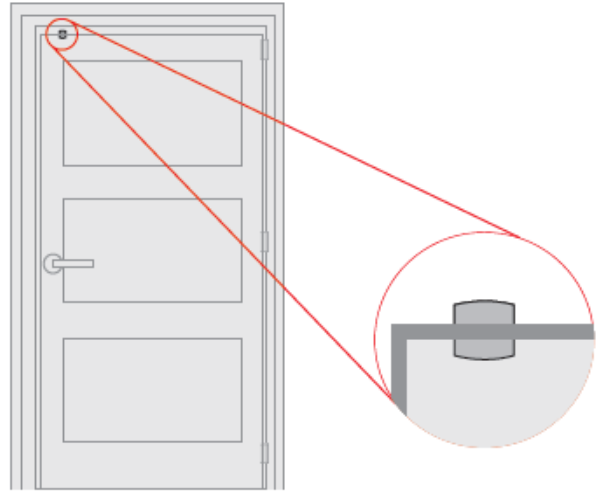

# LOQUET MAGNÉTIQUE

### Standard

**Matériel:** STAINLESS

**Fini disponible:** STAINLESS

Diamètre: 1 1/8" / coupe - 1" / aimant

Épaisseur: 1/4" / coupe - 1/8" / aimant