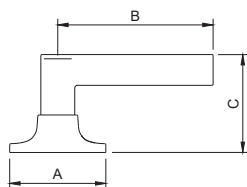

## Spécifications

Prép.	Perçage transversal, 2-1/8 po. Perçage latéral, 1 po
Plaque lat.	Drive-in ou coins arrondis 1 po x 2-1/4 po
Écartement	2-3/8 po ou 2-3/4 po
Gâche	Plein rebord, 2-1/4 po, coins arrondis

## Dimensions

	A	B	C
Garniture ronde	2-9/16	4-1/8	2-5/8
Garniture carrée	2-5/8	4-1/8	2-5/8