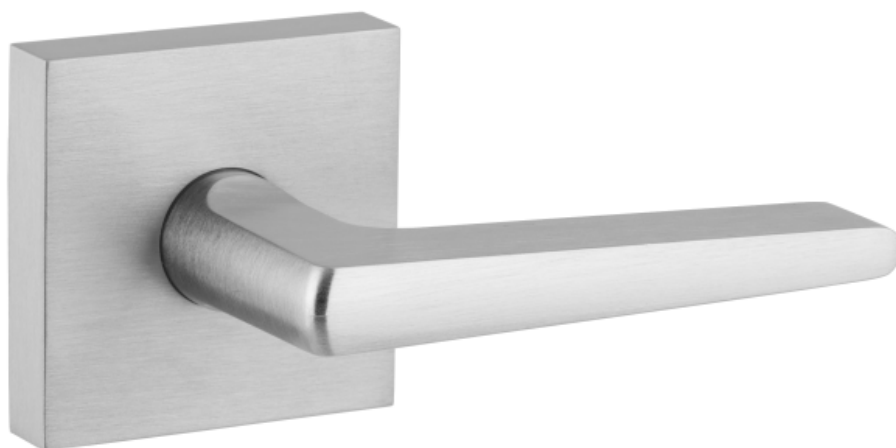

POIGNÉE EUROPA ROSETTE CARRÉ

**Aussi disponible avec rosette ronde

Descriptif

Standard

Fonctions disponibles: Passage, Privé, Fictive

Finis: Nickel satiné, Noir mat et Chrome satin

pêne ajustable 6 dans 1