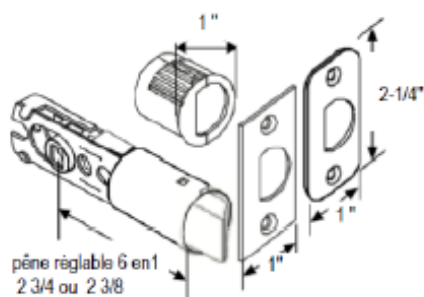

POIGNÉE EUROPA ROSETTE CARRÉ

**Aussi disponible avec rosette ronde

Descriptif

Standard

Fonctions disponibles: Passage, Privé, Fictive

Finis: Nickel satiné, Noir mat et Chrome satin

pêne ajustable 6 dans 1