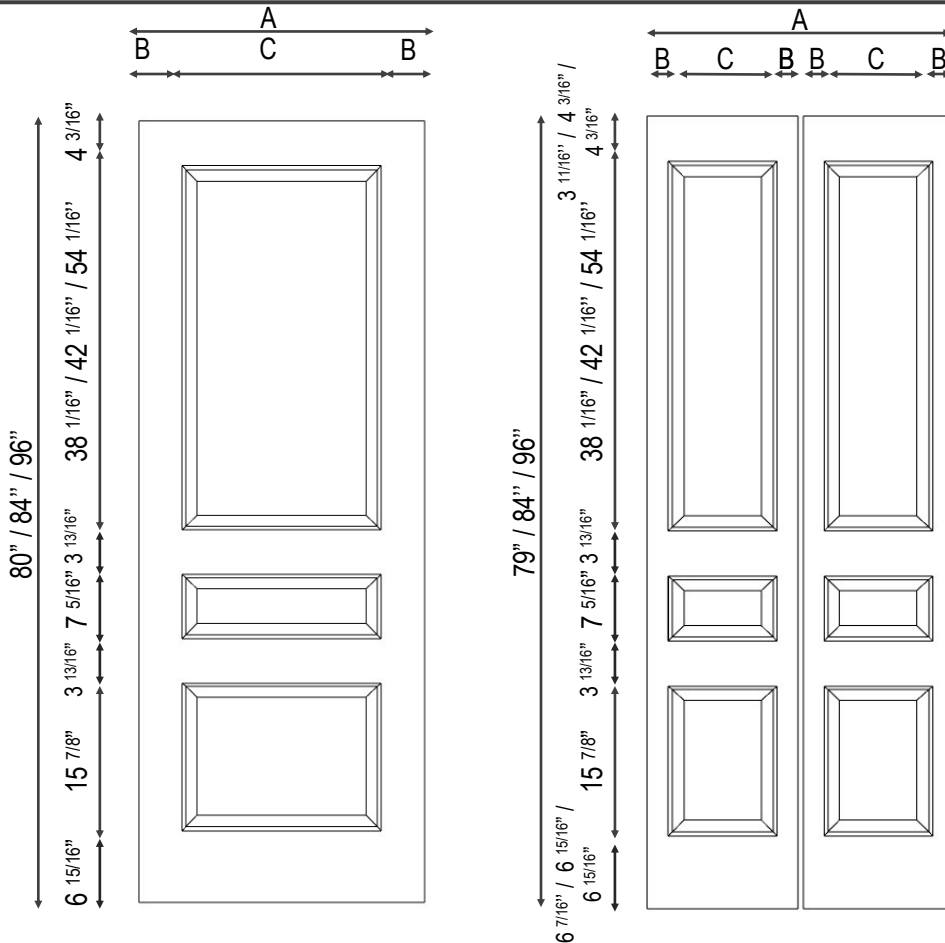

PORTE À PANNEAUX TRADITIONNELLE

A	B	C
16"	4 3/16"	7 5/8"
18"	4 3/16"	9 5/8"
20"	4 3/16"	11 5/8"
22"	4 3/16"	13 5/8"
24"	4 3/16"	15 5/8"
26"	4 3/16"	17 5/8"
28"	4 3/16"	19 5/8"
30"	4 3/16"	21 5/8"
32"	4 3/16"	23 5/8"
34"	4 3/16"	25 5/8"
36"	4 3/16"	27 5/8"

A	B	C
20"	2 1/16"	5 5/8"
22"	2 1/16"	6 5/8"
24"	2 1/16"	7 5/8"
26"	2 1/16"	8 5/8"
28"	2 1/16"	9 5/8"
30"	2 1/16"	10 5/8"
32"	2 1/16"	11 5/8"
34"	2 1/16"	12 5/8"
36"	2 1/16"	13 5/8"

Descriptif

Finis standards:

- Pré-peint
- Chêne
- Merisier
- Érable

Épaisseur : 1 3/8" et 1 3/4"

Coupe-feu: UL20 en option sur portes de 1 3/4"

UL20/OPTION