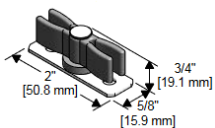

# RAIL ET GUIDE POUR PORTE À PARTIR DE 1 3/8

Rail de guidage pouvant être installé sur la porte ou au plancher \*\*\*option possible de voie \*\*double ou \*\*triple , encastré ou en surface .. \*\*spécifier 1 3/8 ou 1 3/4 \*\*

Guide papillon simple

Guide à ressort

Guide latéral pour porte 1 3/8 aussi disponible pour 1 3/4