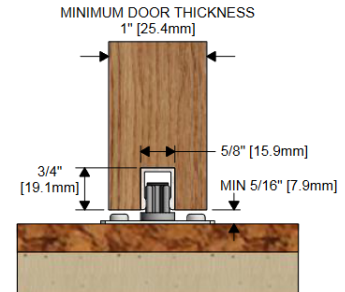

# RAIL ET GUIDE POUR PORTE À PARTIR DE 1 3/8

Rail de guidage pouvant être installé sur la porte ou au plancher \*\*\*option possible de voie \*\*double ou \*\*triple , encastré ou en surface .. \*\*spécifier 1 3/8 ou 1 3/4 \*\*

Guide papillon simple

Guide à ressort

Guide latéral pour porte 1 3/8 aussi disponible pour 1 3/4