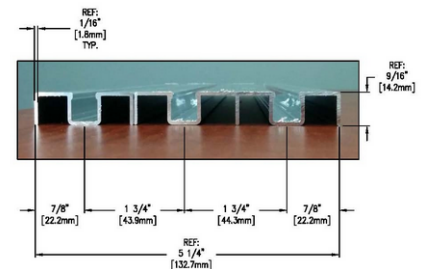

# RAIL ET GUIDE POUR PORTE À PARTIR DE 1 3/8

Rail de guidage pouvant être installé sur la porte ou au plancher \*\*\*option possible de voie \*\*double ou \*\*triple , encastré ou en surface .. \*\*spécifier 1 3/8 ou 1 3/4 \*\*

Guide papillon simple

Guide à ressort

Guide latéral pour porte 1 3/8 aussi disponible pour 1 3/4