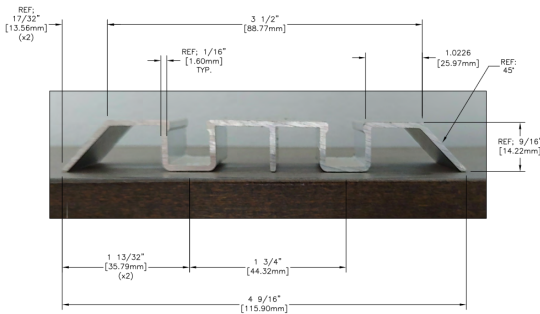

# RAIL ET GUIDE POUR PORTE À PARTIR DE 1 3/8

Rail de guidage pouvant être installé sur la porte ou au plancher \*\*\*option possible de voie \*\*double ou \*\*triple , encastré ou en surface .. \*\*spécifier 1 3/8 ou 1 3/4 \*\*

Guide papillon simple

Guide à ressort

Guide latéral pour porte 1 3/8 aussi disponible pour 1 3/4