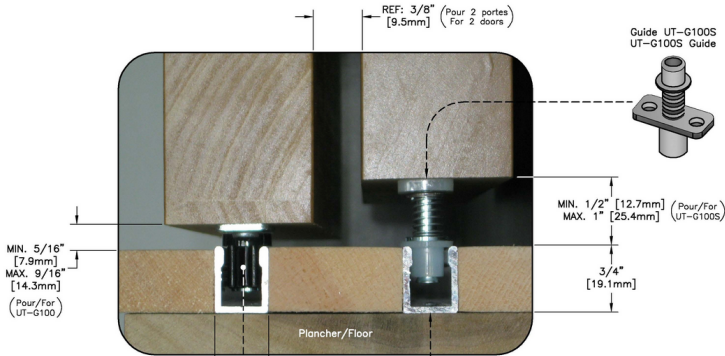

# RAIL ET GUIDE POUR PORTE À PARTIR DE 1 3/8

Rail de guidage pouvant être installé sur la porte ou au plancher \*\*\*option possible de voie \*\*double ou \*\*triple , encastré ou en surface .. \*\*spécifier 1 3/8 ou 1 3/4 \*\*

Guide papillon simple

Guide à ressort

Guide latéral pour porte 1 3/8 aussi disponible pour 1 3/4