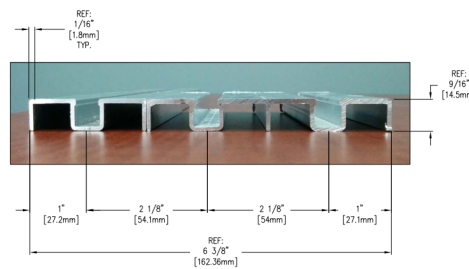

# RAIL ET GUIDE POUR PORTE À PARTIR DE 1 3/8

Rail de guidage pouvant être installé sur la porte ou au plancher \*\*\*option possible de voie \*\*double ou \*\*triple , encastré ou en surface .. \*\*spécifier 1 3/8 ou 1 3/4 \*\*

Guide papillon simple

Guide à ressort

Guide latéral pour porte 1 3/8 aussi disponible pour 1 3/4