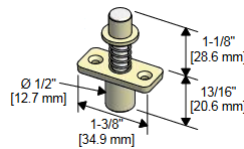

# RAIL ET GUIDE POUR PORTE À PARTIR DE 1 3/8

Rail de guidage pouvant être installé sur la porte ou au plancher \*\*\*option possible de voie \*\*double ou \*\*triple , encastré ou en surface .. \*\*spécifier 1 3/8 ou 1 3/4 \*\*

Guide papillon simple

Guide à ressort

Guide latéral pour porte 1 3/8 aussi disponible pour 1 3/4