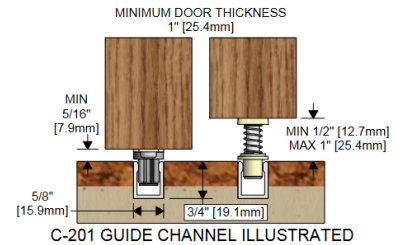

# RAIL ET GUIDE POUR PORTE À PARTIR DE 1 3/8

Rail de guidage pouvant être installé sur la porte ou au plancher \*\*\*option possible de voie \*\*double ou \*\*triple , encastré ou en surface .. \*\*spécifier 1 3/8 ou 1 3/4 \*\*

Guide papillon simple

Guide à ressort

Guide latéral pour porte 1 3/8 aussi disponible pour 1 3/4