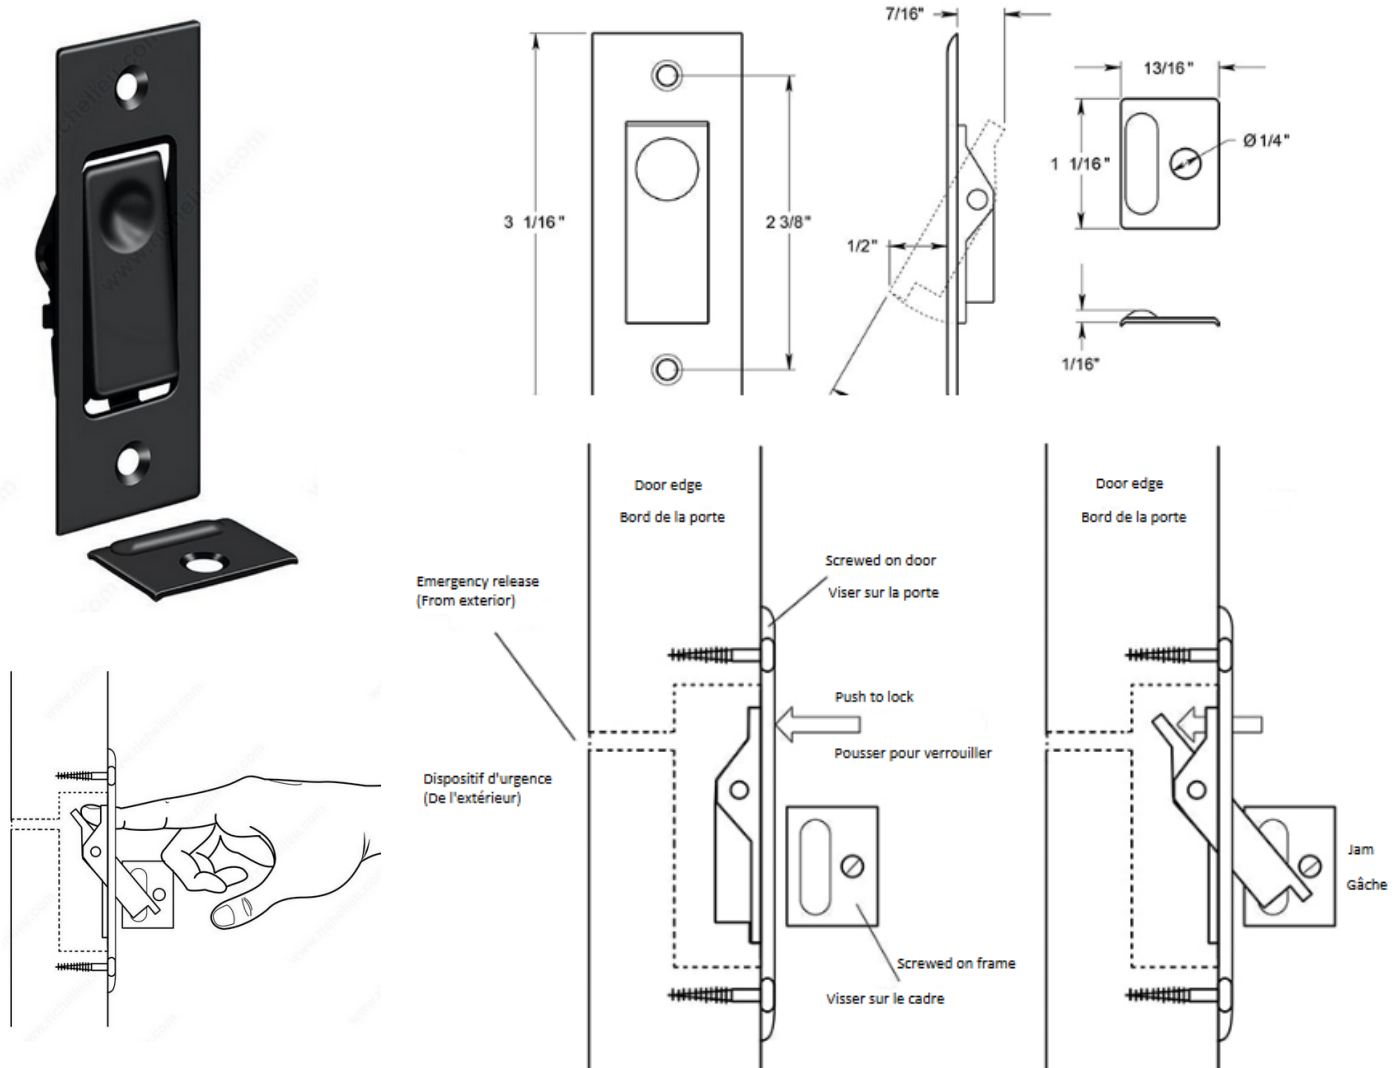

BARRURE AUR42

Descriptif

Standard

Barrure encastré pour batit
Convient aux portes de 1 3/8 et 1 3/4
Perçage centre à centre 2 3/8"
Hauteur fini 3 1/16"